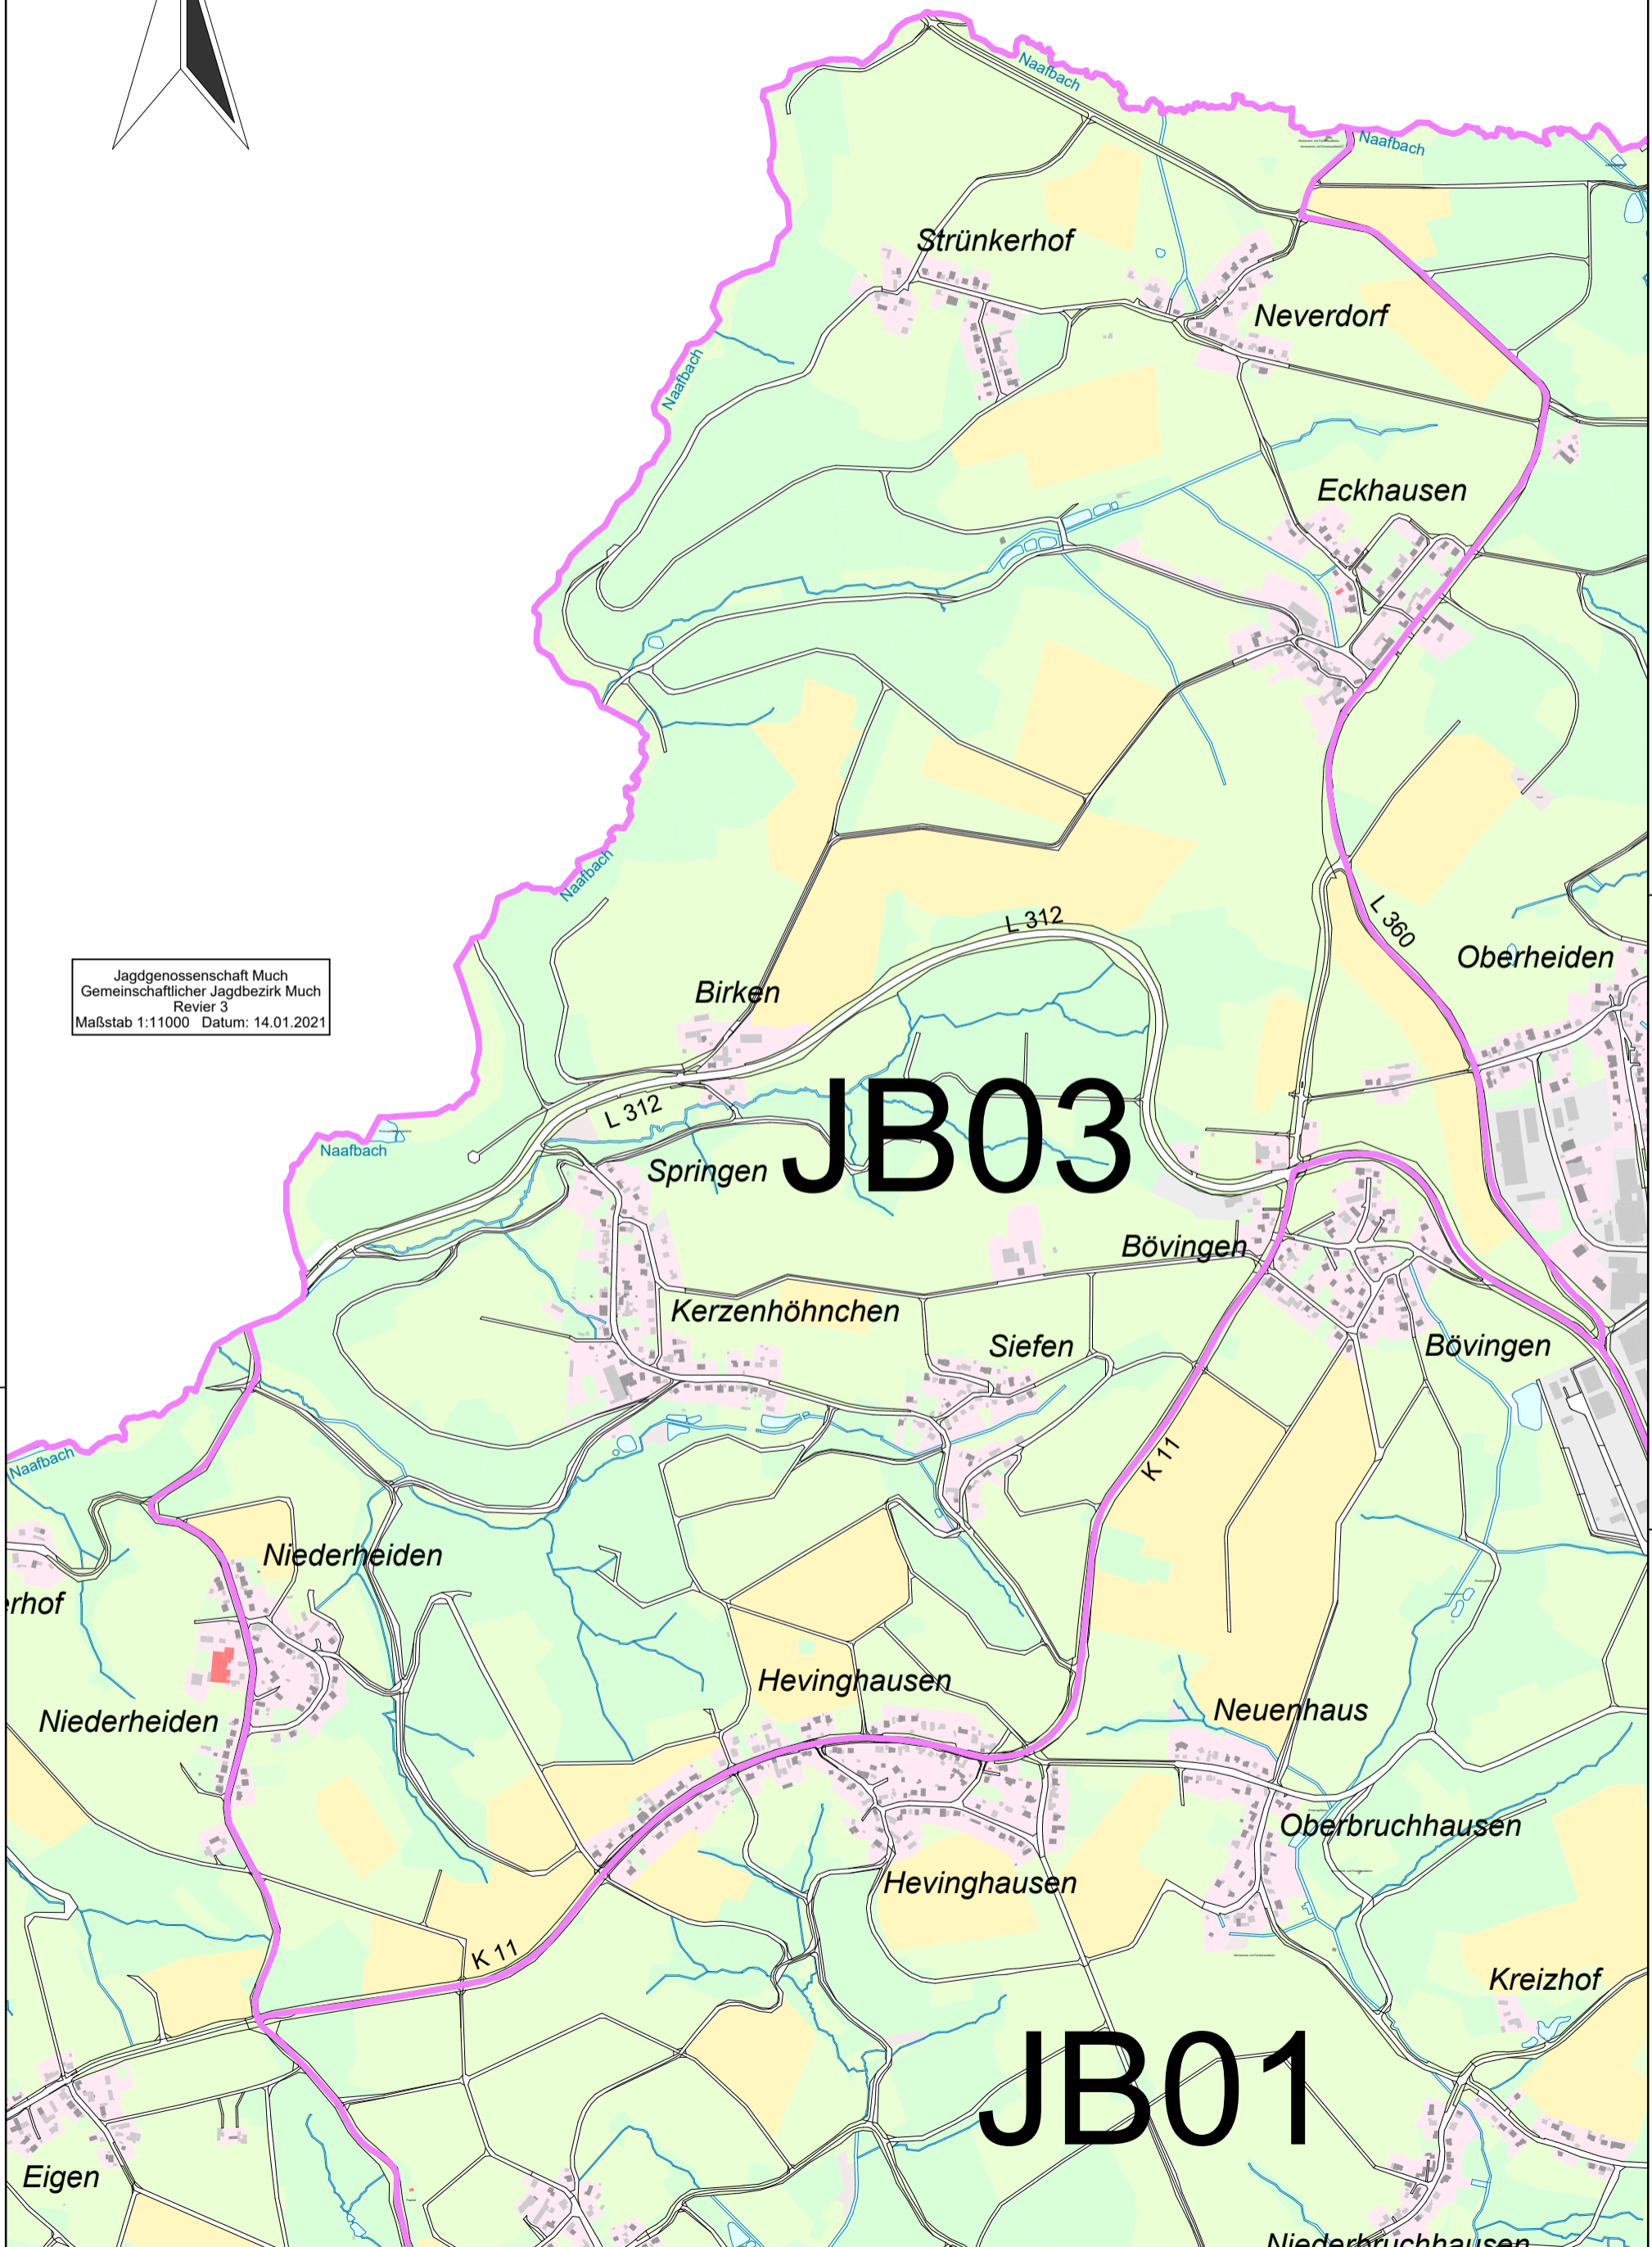

Jagdgenossenschaft Much
Gemeinschaftlicher Jagdbezirk Much
Revier 3
Maßstab 1:11000 Datum: 14.01.2021

JB03

JB01

Eigen

Niederbruchhausen